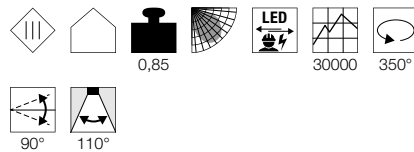

BEDSIDE
EL, links

- "Dip-it" – schakelen door
- Met blauw oriëntatielicht in uitgeschakelde toestand
- Uitvoering links

Productspecificaties

700 mA | 3 W
Materiaal: aluminium

Maattekening

Aanwijzing

Niet geschikt voor serieschakeling werkt alleen met 3 W driver (464200).
Materiaaldikte montagevlak: 20 mm max.
Driver excl.

BEDSIDE
EL, rechts

- "Dip-it" – schakelen door
- Met blauw oriëntatielicht in uitgeschakelde toestand
- Uitvoering rechts

Productspecificaties

700 mA | 3 W
Materiaal: aluminium

Maattekening

Aanwijzing

Niet geschikt voor serieschakeling werkt alleen met 3 W driver (464200).
Materiaaldikte montagevlak: 20 mm max.
Driver excl.