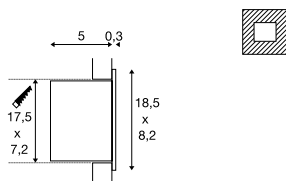

BEDSIDE
EL, links

- "Dip-it" – schakelen door
- Met blauw oriëntatielicht in uitgeschakelde toestand
- Uitvoering links

Productspecificaties

700 mA | 3 W
Materiaal: aluminium

Maattekening

Aanwijzing

Niet geschikt voor serieschakeling werkt alleen met 3 W driver (464200).
Materiaaldikte montagevlak: 20 mm max.
Driver excl.

BEDSIDE
EL, rechts

- "Dip-it" – schakelen door
- Met blauw oriëntatielicht in uitgeschakelde toestand
- Uitvoering rechts

Productspecificaties

700 mA | 3 W
Materiaal: aluminium

Maattekening

Aanwijzing

Niet geschikt voor serieschakeling werkt alleen met 3 W driver (464200).
Materiaaldikte montagevlak: 20 mm max.
Driver excl.