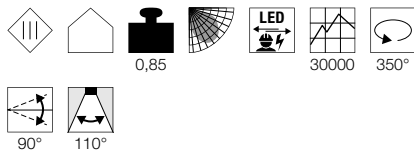

BEDSIDE
EL, links

- "Dip-it" – schakelen door
- Met blauw oriëntatielicht in uitgeschakelde toestand
- Uitvoering links

Productspecificaties

700 mA | 3 W
Materiaal: aluminium

Maattekening

Aanwijzing

Niet geschikt voor serieschakeling werkt alleen met 3 W driver (464200).
Materiaaldikte montagevlak: 20 mm max.
Driver excl.

BEDSIDE
EL, rechts

- "Dip-it" – schakelen door
- Met blauw oriëntatielicht in uitgeschakelde toestand
- Uitvoering rechts

Productspecificaties

700 mA | 3 W
Materiaal: aluminium

Maattekening

Aanwijzing

Niet geschikt voor serieschakeling werkt alleen met 3 W driver (464200).
Materiaaldikte montagevlak: 20 mm max.
Driver excl.