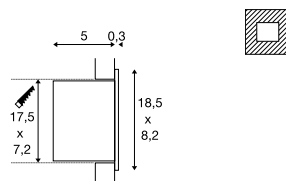

BEDSIDE
EL, links

- "Dip-it" – schakelen door
- Met blauw oriëntatielicht in uitgeschakelde toestand
- Uitvoering links

Productspecificaties

700 mA | 3 W
Materiaal: aluminium

Maattekening

Aanwijzing

Niet geschikt voor serieschakeling werkt alleen met 3 W driver (464200).
Materiaaldikte montagevlak: 20 mm max.
Driver excl.

BEDSIDE
EL, rechts

- "Dip-it" – schakelen door
- Met blauw oriëntatielicht in uitgeschakelde toestand
- Uitvoering rechts

Productspecificaties

700 mA | 3 W
Materiaal: aluminium

Maattekening

Aanwijzing

Niet geschikt voor serieschakeling werkt alleen met 3 W driver (464200).
Materiaaldikte montagevlak: 20 mm max.
Driver excl.